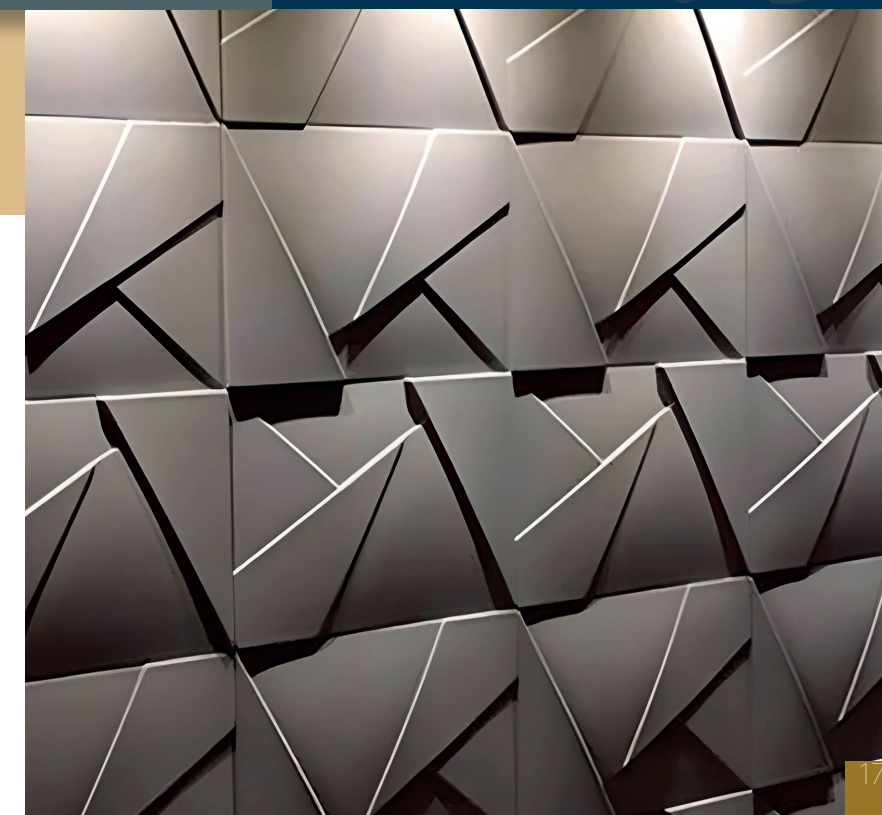

REVESTIMENTO
Pirâmide | Cód.23
Dimensões: 49,5 x 30 x 2,3 cm
Peças por m²: 6,8 peças/m²