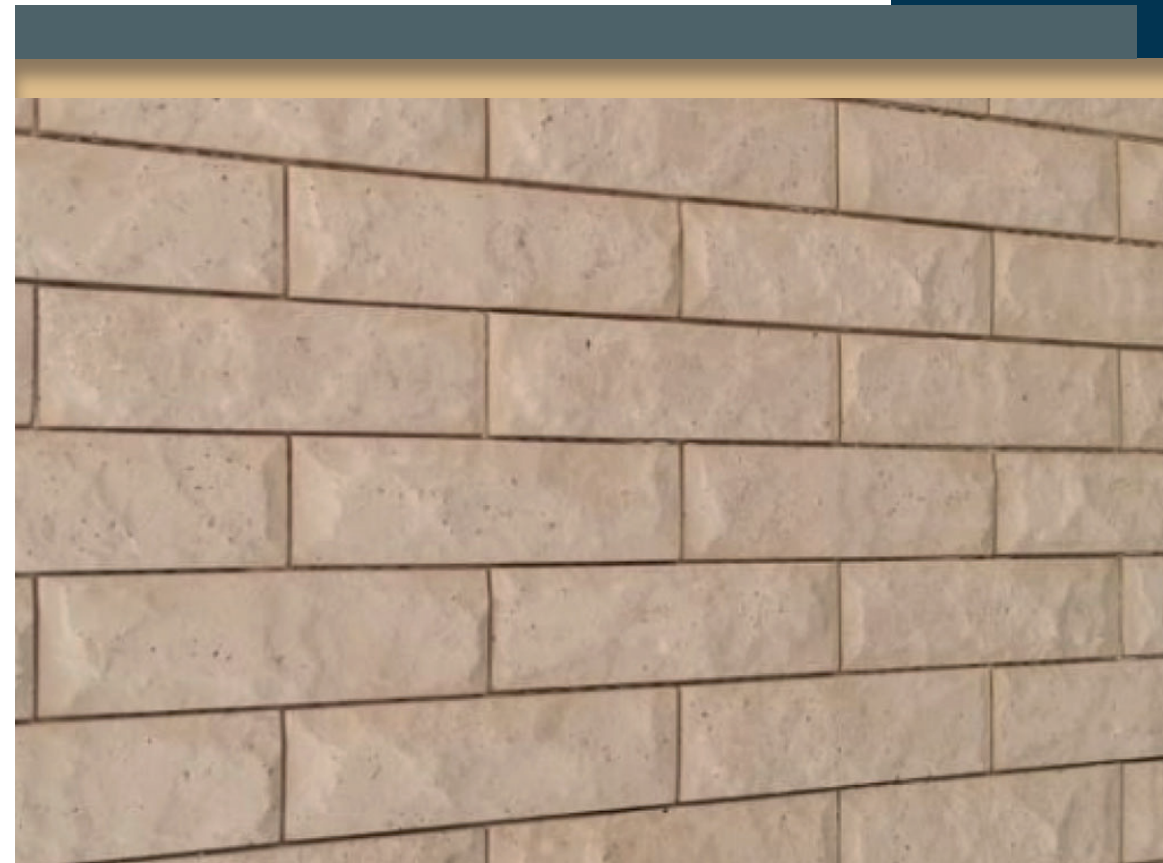

REVESTIMENTO

Brick Stein | Cód. 34

Dimensões: 24,8 x 7,6 cm

Peças por m²: 5,3 peças/m²

- Brick Stein | 34A

- Brick Stein Etrusco | 34B