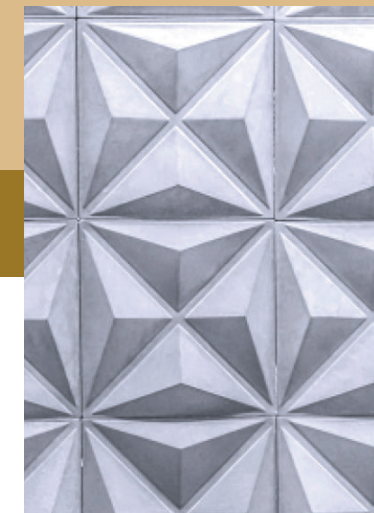

Anúbis

27

REVESTIMENTO
Anúbis | Cód. 29
Dimensões: 29 x 29 cm
Peças por m²: 11,9 peças/m²

Squadro

26

Pirâmide

23

REVESTIMENTO
Squadro | Cód. 26
Dimensões: 39,5 x 39,5 cm
Peças por m²: 6,5 peças/m²