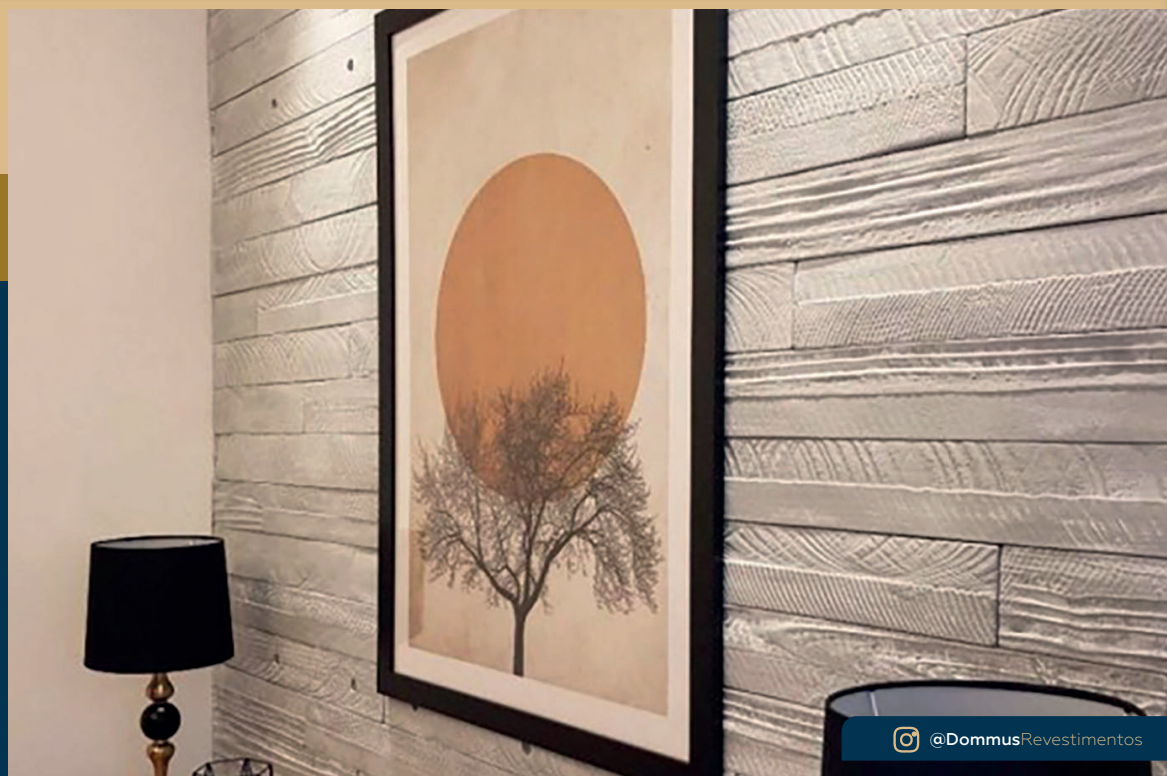

RIPADO
Aparente

31

Ladrilho

19

REVESTIMENTO
Ripado Aparente | Cód. 31
Dimensões: 9 x 80 | 9 x 100 | 9 x 120
Peças por m²: 13 peças/m²

@DommusRevestimentos